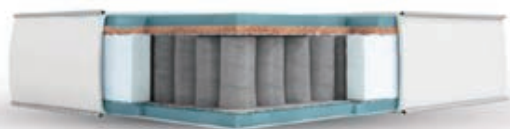

sofaconvertibles™

米国シェアNo.1
シーラーベッド

シーラーの睡眠テクノロジーを搭載したソファベッド

寝心地を第一に考え、ベッドに使用する独自のコイルとメモリーフォーム構造で、特別な「座れて眠れる」感覚を実現しました。ソファベッドが身体にフィットして、シーラーでしか経験できない快適さを提供します。

理想的なサポート

コイルによるサポートを追加

理想的な体圧の分散

高品質なクッション構造

理想的な身体へのフィット

独立したポケットコイル

※写真はイメージです。

寝心地を最優先に、エレガントなデザインも実現しました。

140年以上にも渡るベッド製造の経験と技術をシーリーソファベッドに注ぎました。

Sedona セドナ

スプリットバックで、背もたれは分割して動きます。

収納スペースを確保したオットマンが付属。ポケットコイル仕様。

- ・分割して動かせる背もたれ
- ・ピロートップ部にポケットコイルを使用 ・ソファ、ベッドとして使用可能
- ・付属のオットマンは収納 & トレイテーブル機能付き

W195cm・D104cm・H97cm(ソファ使用時)

税込 ¥192,500

- ・表布:ポリウレタン・フレーム:天然木、合板、スチール・脚:スチール(マットブラック塗装)
- ・重量:73.5kg

アスペンエスプレッソ

Chicago II シカゴII

ソファ、カウチ、ベッドの3通りの使い方が可能。

スタイリッシュなデザインです。ポケットコイル仕様。

- ・カウチとしても使えるソファベッド
- ・ピロートップ部にポケットコイルを使用
- ・ソファ、カウチソファ、ベッドとして使用可能
- ・ソファ使用時の背もたれは5段階調整可能

W195cm・D108cm・H95cm(ソファ使用時)

税込 ¥203,500

- ・表布:布・フレーム:天然木、合板、スチール・脚:ステンレス(粉末塗装)
- ・重量:41kg