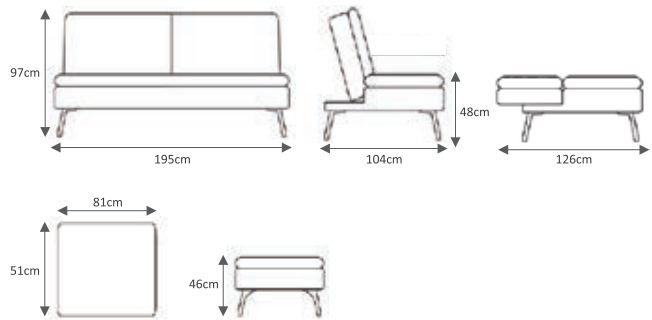

理想的な身体へのフィット

独立したポケットコイル

※写真はイメージです。

寝心地を最優先に、エレガントなデザインも実現しました。

140年以上にも渡るベッド製造の経験と技術をシーリーソファベッドに注ぎました。

Sedona セドナ

スプリットバックで、背もたれは分割して動きます。

収納スペースを確保したオットマンが付属。ポケットコイル仕様。

- ・分割して動かせる背もたれ
- ・ピロートップ部にポケットコイルを使用 ・ソファ、ベッドとして使用可能
- ・付属のオットマンは収納 & トレイテーブル機能付き

W195cm・D104cm・H97cm(ソファ使用時)

税込 ¥192,500

- ・表布:ポリウレタン・フレーム:天然木、合板、スチール・脚:スチール(マットブラック塗装)
- ・重量:73.5kg

アスペンエスプレッソ

Chicago II シカゴII

ソファ、カウチ、ベッドの3通りの使い方が可能。

スタイリッシュなデザインです。ポケットコイル仕様。

- ・カウチとしても使えるソファベッド
- ・ピロートップ部にポケットコイルを使用
- ・ソファ、カウチソファ、ベッドとして使用可能
- ・ソファ使用時の背もたれは5段階調整可能

W195cm・D108cm・H95cm(ソファ使用時)

税込 ¥203,500

- ・表布:布・フレーム:天然木、合板、スチール・脚:ステンレス(粉末塗装)
- ・重量:41kg