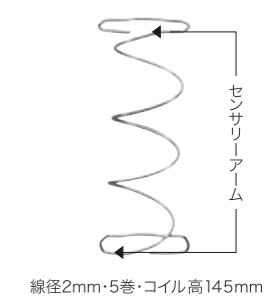

耐久性を高めながらソフト感もアップさせた「タイタニウムコイル」

従来の「ポストチャーテックコイル」をベースにしなが、原材料に微量のチタンを含有させました。優しい寝心地と強度を併せ持つコイルです。