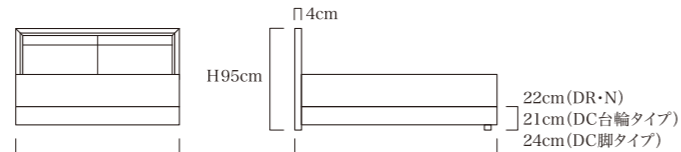

### ■カラー

ダークブラウン

■フレーム: アッシュ無垢・突板、ウレタン塗装 脚: プラスチック

■環境基準: F☆☆☆☆ ■生産国: 日本

※DC [台輪タイプ]、DC [脚タイプ]は、ヘッドボードとダブルクッションを専用金具で接続します。 ※フレーム単体の価格です。

※DC [脚タイプ]の長さ2,030タイプ [203cm]は、+ ¥5,500 (税込)でオーダー可能、受注生産の為、納期は2~3週間かかります。