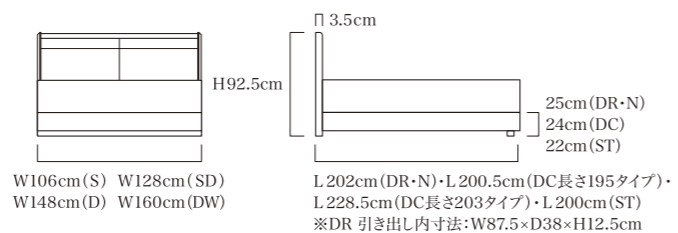

DR	N [ノーマル]	ST	DC [脚タイプ] 長さ1,950タイプ[195cm]
シングル(S)	税込 ¥214,500	税込 ¥176,000	税込 ¥192,500	ブラック/グレー/ネイビー/CJブラック : 税込 ¥156,200
セミダブル(SD)	税込 ¥231,000	税込 ¥192,500	税込 ¥209,000	ブラック/グレー/ネイビー/CJブラック : 税込 ¥172,700
ダブル(D)	税込 ¥247,500	税込 ¥209,000	税込 ¥225,500	ブラック/グレー/ネイビー/CJブラック : 税込 ¥189,200
ダブルワイド(DW)	税込 ¥264,000	税込 ¥225,500	税込 ¥242,000	ブラック/グレー/ネイビー/CJブラック : 税込 ¥205,700

※長さ2,030タイプ[203cm]は+税込 ¥5,500

■カラー
ナチュラル   ダークブラウン
■フレーム: アッシュ無垢・突板、ウレタン塗装 脚: プラスチック
■環境基準: F☆☆☆☆ ■生産国: 日本

※DC[脚タイプ]は、ヘッドボードとダブルクッションを専用金具で接続します。
※フレーム単体の価格です。※台輪タイプは対応していません。
※DC[脚タイプ]の長さ2,030タイプ[203cm]は、+¥5,500(税込)でオーダー可能、受注生産の為、納期は2~3週間かかります。