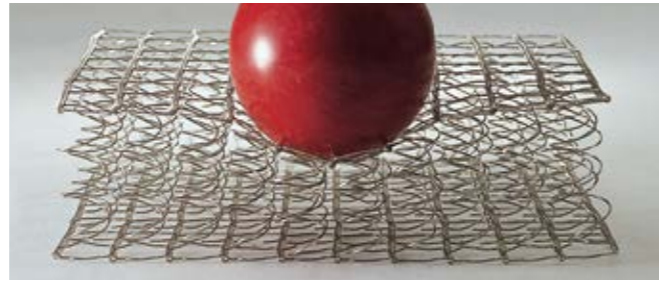

## 耐久性を高めながらソフト感もアップさせた「タイタニウムコイル」

従来の「ポストチャーテックコイル」をベースにしなが、原材料に微量のチタンを含有させました。優しい寝心地と強度を併せ持つコイルです。

## 身体のラインにきめ細かくフィットする「連立式スプリングユニット」

連結部の形状を直線状にすることで、連結部分はドアの蝶番のように作用して、身体の凹凸になめらかにフィット。一つひとつのコイルにかかる荷重の分散性に優れ、高い耐久性を実現します。また、通気性に優れた構造となっています。

ドアの蝶番のような連結部分

ボールの球の形状にあわせて、変化するボスチャーテックコイル。

## コイルにかかる荷重を最適化する「交互配列」

コイルの向きが同じ向きで連結される場合、上からかかる荷重に対し、一定方向に傾く特性をもつため、コイルの向きを交互に配列。これにより、荷重に対しての傾きを補正し安定性を高め、従来のコイルよりも適切な反発力を発揮することが可能になりました。

交互配列

並行配列 (従来のコイル)