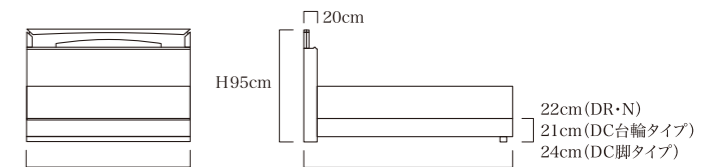

### ■カラー

■フレーム: アッシュ無垢・化粧板、ウレタン塗装 脚: プラスチック

■環境基準: F☆☆☆☆ ■機能: 1口コンセントが2ヶ所 ■生産国: 日本

※DC[台輪タイプ]、DC[脚タイプ]は、ヘッドボードとダブルクッションを専用金具で接続します。 ※フレーム単体の価格です。

※DC[脚タイプ]の長さ2,030タイプ[203cm]は、+¥5,500(税込)でオーダー可能、受注生産の為、納期は2~3週間かかります。