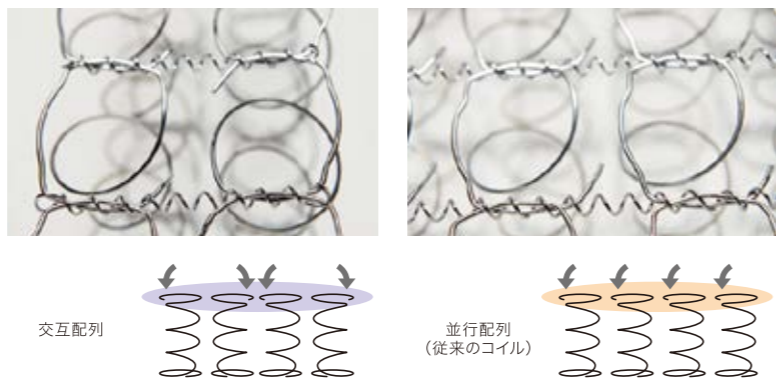

### 交互配列により、コイルにかかる荷重を最適化

従来のコイルは上からかかる荷重に対して、一定の方向に傾く  
特性があります(左巻きの場合左に傾く)。コイルの方向を列ご  
とに変えることで、荷重を加えた際のコイルの傾きを補正し、上  
からの荷重に対して適切な反発力を従来のコイルよりも発揮  
することができます。