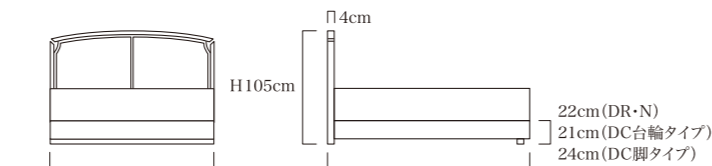

### ■カラー

ダークブラウン

■フレーム: アッシュ無垢・化粧板、ウレタン塗装 脚: プラスチック

■環境基準: F☆☆☆☆ ■生産国: 日本

※DC[台輪タイプ]、DC[脚タイプ]は、ヘッドボードとダブルクッションを専用金具で接続します。 ※フレーム単体の価格です。

※DC[脚タイプ]の長さ2,030タイプ[203cm]は、+¥5,500(税込)でオーダー可能、受注生産の為、納期は2~3週間かかります。