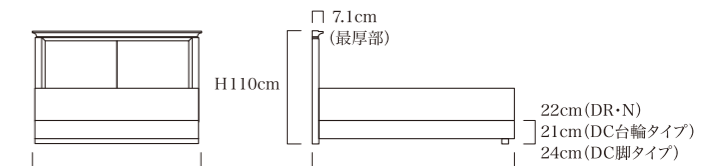

### ■カラー

ダークブラウン

■フレーム: アッシュ無垢・突板、ウレタン塗装 脚: プラスチック

■環境基準: F☆☆☆☆ ■生産国: 日本

※DC[台輪タイプ]、DC[脚タイプ]は、ヘッドボードとダブルクッションを専用金具で接続します。 ※フレーム単体の価格です。

※DC[脚タイプ]の長さ2,030タイプ[203cm]は、+¥5,500(税込)でオーダー可能、受注生産の為、納期は2~3週間かかります。