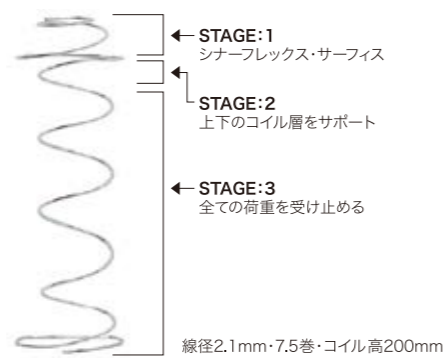

あなたを包み込む優美なる眠り Premium comfort for luxurious moments

3層の反発力でふんわりと包み込むような優しい寝心地を実現するモデル 「RestSUPPORT™(レストサポート)コイル」

■3層の異なる反発力からなるコイル形状

コイル上部に形成された、米国特許取得の

「シナーフレックス・サーフィス」が点で支えることを可能にし、まるで雲の上のような寝心地を実現しました。

荷重によって3段階の反発力に変化し、快適性とサポート力を両立しました。

1段階目は柔らかなフィーリング、2段階目は快適な寝心地、

3段階目は重い荷重がかかるにつれて、

深い落ち込みへのサポート力がアップしました。

滑らかに身体にフィットし、

これまでにない上質な眠りと安定性を提供します。