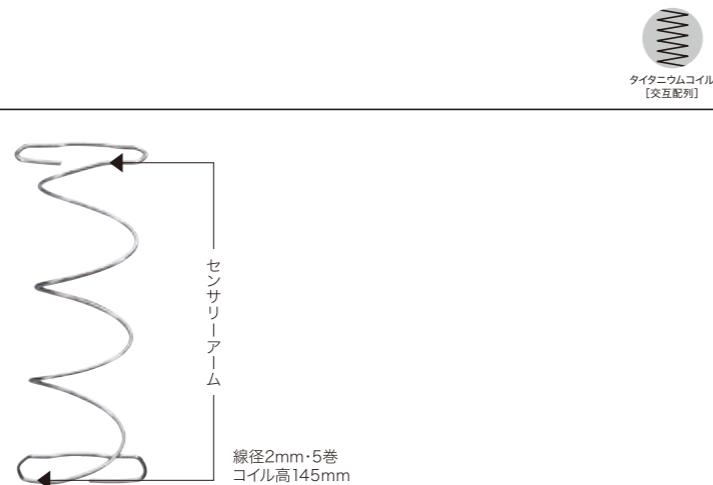

Titanium Collection

チタン コレクション

進化しつづけるしなやかで優しい眠り Advanced comfort with balanced feel

耐久性を高めながらソフト感もアップさせた 「タイタニウムコイル」

従来の「ポスチャーテックコイル」をベースにしながら、
原材料に微量のチタンを含有させました。
優しい寝心地と強度を併せ持つコイルです。