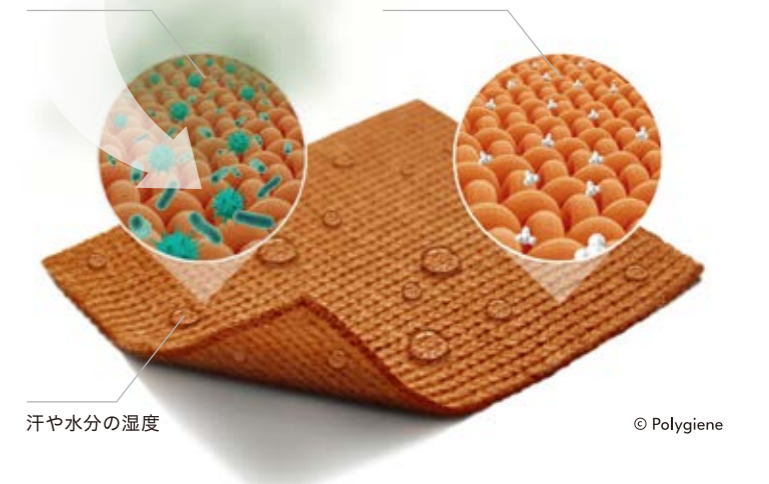

汗や水分の湿度

© Polygiene

環境保全に役立つと認められた商品につけられる環境ラベル「エコマーク」

エコマークは、様々な商品(製品およびサービス)の中で、「生産」から「廃棄」にわたるライフサイクル全体を通して環境への負荷が少なく、環境保全に役立つと認められた商品につけられる環境ラベルです。このマークを活用して、消費者のみなさんが環境を意識した商品選択を行ったり、関係企業の環境改善努力を進めていくことにより、持続可能な社会の形成をはかっていくことを目的としています。