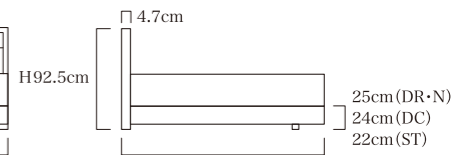

L 203.2cm(DR・N)・L201.7cm(DC長さ195タイプ)・
L 209.7cm(DC長さ203タイプ)・L201.2cm(ST)
※DR 引き出し内寸法: W87.5×D38×H12.5cm