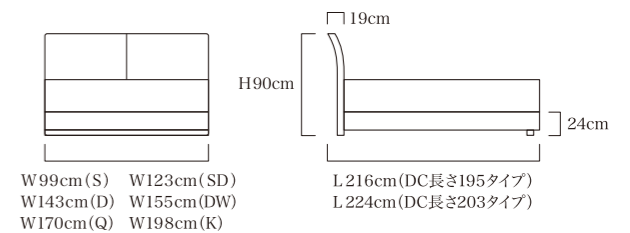

Aspen II アスペンII

カジュアルでリラックスした雰囲気の、ナチュラルなやさしさが印象的なデザインです

	DR	N [ノーマル]	ST	DC [脚タイプ] 長さ1,950タイプ[195cm]
シングル(S)	税込 ¥214,500	税込 ¥176,000	税込 ¥192,500	ブラック/グレー/ネイビー/CJブラック : 税込 ¥156,200
セミダブル(SD)	税込 ¥231,000	税込 ¥192,500	税込 ¥209,000	ブラック/グレー/ネイビー/CJブラック : 税込 ¥172,700
ダブル(D)	税込 ¥247,500	税込 ¥209,000	税込 ¥225,500	ブラック/グレー/ネイビー/CJブラック : 税込 ¥189,200
ダブルワイド(DW)	税込 ¥264,000	税込 ¥225,500	税込 ¥242,000	ブラック/グレー/ネイビー/CJブラック : 税込 ¥205,700

※長さ2,030タイプ[203cm]は+税込 ¥5,500

■カラー
ナチュラル   ダークブラウン
■フレーム: アッシュ無垢・突板、ウレタン塗装 脚: プラスチック
■環境基準: F☆☆☆☆ ■生産国: 日本

※DC[脚タイプ]は、ヘッドボードとダブルクッションを専用金具で接続します。
※フレーム単体の価格です。※台輪タイプは対応していません。
※DC[脚タイプ]の長さ2,030タイプ[203cm]は、+¥5,500(税込)でオーダー可能、受注生産の為、納期は2~3週間かかります。

Lecce レッチェ

ゆるやかに反った形状がやさしい印象を与えます

シングル(S)	ブラック/グレー/ネイビー/CJブラック	: 税込 ¥264,000	: 税込 ¥146,300
セミダブル(SD)	ブラック/グレー/ネイビー/CJブラック	: 税込 ¥286,000	: 税込 ¥163,900
ダブル(D)	ブラック/グレー/ネイビー/CJブラック	: 税込 ¥308,000	: 税込 ¥181,500
ダブルワイド(DW)	ブラック/グレー/ネイビー/CJブラック	: 税込 ¥330,000	: 税込 ¥199,100
クイーン(Q)	ブラック/グレー/ネイビー/CJブラック	: 税込 ¥363,000	: 税込 ¥276,100
キング(K)	ブラック/グレー/ネイビー/CJブラック	: 税込 ¥379,500	: 税込 ¥293,700

※長さ2,030タイプ[203cm]は+税込 ¥5,500

■フレーム: 本革・合成皮革張り(クッション部ウレタン+化繊綿)
脚: プラスチック ■環境基準: F☆☆☆☆ ■生産国: 日本

※基本色以外は、受注生産のため納期は1.5~2ヶ月かかります。
※DC[脚タイプ]は、ヘッドボードとダブルクッションを専用金具で接続します。
※フレーム単体の価格です。※台輪タイプは対応していません。
※DC[脚タイプ]の長さ2,030タイプ[203cm]は、+¥5,500(税込)でオーダー可能、受注生産の為、納期は2~3週間かかります。