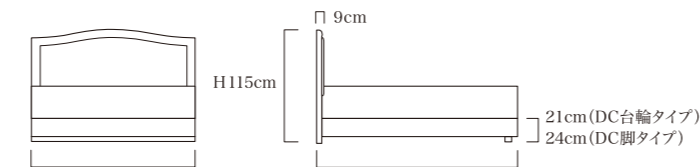

W106cm(S) W128cm(SD)
W148cm(D) W160cm(DW)
W179cm(Q) W203cm(K)

L 202cm (DC台輪タイプ)
L 203cm (DC脚長さ195タイプ)
L 211cm (DC脚長さ203タイプ)