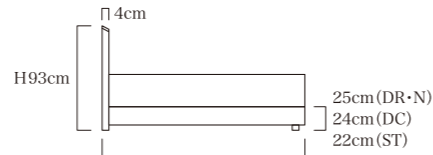

L 202.5cm(DR・N)・L201cm(DC長さ195タイプ)・
L 209cm(DC長さ203タイプ)・L200.5cm(ST)
※DR 引き出し内寸法: W87.5×D38×H12.5cm