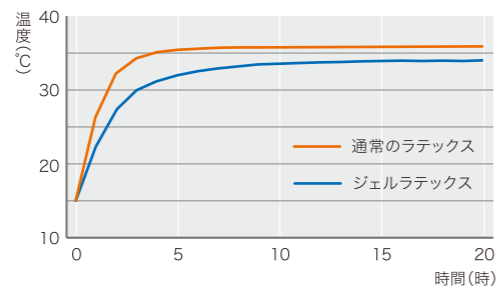

ジェルが熱を分散し、快適な睡眠環境を実現する「ジェルラテックス」

ゴムアレルギーの心配が少ない合成ジェルラテックス
を詰め物に採用。内部に配合された「シリコンジェル」
が熱を吸収・分散し快適な睡眠温度を提供します。

※マスターピースプレミアムEPT、マスターピースDEPT、マスター
ピースET、マスターピースPT、マスターピースTT、ガーナイトIV、
エメラルドIV、クリスタルIV、ロンドIV、エバンスIII、ラグラスIII、
クラリスIIIのみ