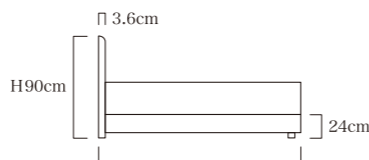

### ■カラー

ダークブラウン

■フレーム:MDF、化粧板、ウレタン塗装 脚:プラスチック

■環境基準:F☆☆☆☆ ■生産国:日本

※DC[脚タイプ]は、ヘッドボードとダブルクッションを専用金具で接続します。

※フレーム単体の価格です。※台輪タイプは対応していません。

※DC[脚タイプ]の長さ2,030タイプ[203cm]は、+¥5,500(税込)でオーダー可能、受注生産の為、納期は2~3週間かかります。

W100.6cm(S) W122.6cm(SD)  
W142.6cm(D) W154.6cm(DW)