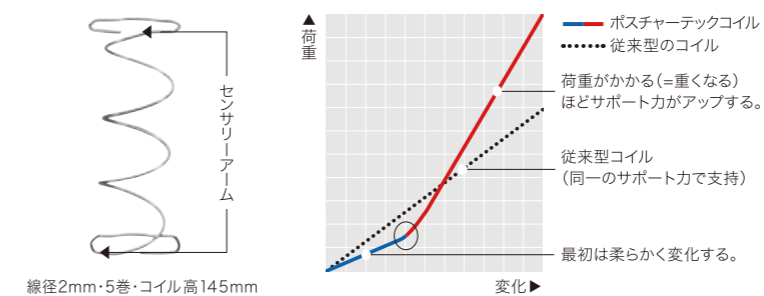

かかる荷重に応じて反発力が変化する「ポストチャーテックコイル」

独特の角度をつけたセンサリアームにより、荷重がかかるにつれて反発力が増大します。軽い部分はやわらかく、重い部分はしっかりサポートし、身体の各部位が必要とする最適なサポート力を実現します。