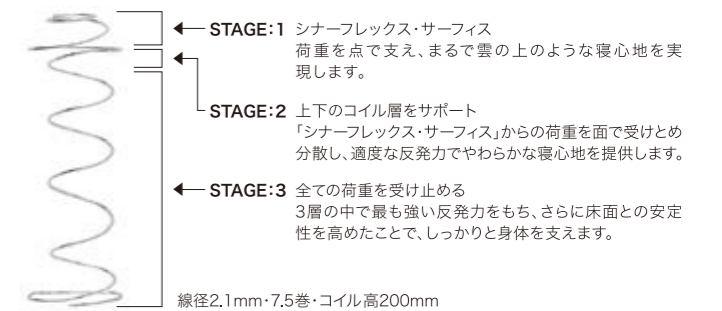

シーリーの最新技術を詰め込んだ極上の眠りを生む「RestSUPPORT™コイル」

■3層の異なる反発力からなるコイル形状

コイル上部に形成された、米国特許取得の「シナーフレックス・サーフィス」が点で支えることを可能にし、まるで雲の上のような寝心地を実現しました。荷重によって3段階の反発力に変化し、快適性とサポート力を両立しました。1段階目は柔らかなフィーリング、2段階目は快適な寝心地、3段階目は重い荷重がかかるにつれて、深い落ち込みへのサポート力がアップしました。滑らかに身体にフィットし、これまでになく上質な眠りと安定性を提供します。