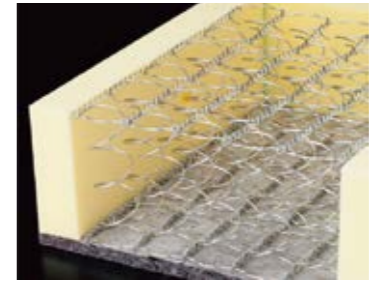

マットレスの端まで均一の寝心地を提供する先進のスプリングユニット「ウレタンケース」

スプリングユニットは、先進のサイドサポート「ウレタンケース」で包み込みました。スプリングユニットの安定感を高め、マットレスの端まで均一の寝心地を実現。寝床面積を約10%アップ(当社比)しています。ウレタンケースは裏返す手間のいらぬノンフリップ仕様で、メンテナンスは上下を定期的にローテーションするだけで、手軽です。

ウレタンケース

業界最高水準の抗菌テクノロジーで

ニオイの元となる繊維上の細菌の増殖を抑制する「ポリジン・ステイフレッシュ™」

洗濯できないマットレスだからこそ毎日清潔に保ちたい、そんなご要望におこたえし、ポリジン・ステイフレッシュ加工を施しました。「ポリジン・ステイフレッシュ™」は繊維上の細菌の増殖を抑制する、抗菌・防臭加工技術です。Polygiene社はスウェーデン生まれの、抗菌技術のリーディングカンパニー。北欧基準の高い品質で、世界的に高い評価を受けています。ポリジン・ステイフレッシュ加工のマットレスは、シーリーだけの取扱いです。シーリーならではの、ラグジュアリーな寝心地のマットレスにポリジン社の革新的な技術をプラスしました。

POLYGIENE STAYFRESH™

ポリジン・ステイフレッシュ

■ポリジン・ステイフレッシュは、水や土の中に自然に存在する塩である塩化銀をベースにしています。塩に含まれる銀イオンは、悪臭の原因となる細菌の増殖を不可能にし、ニオイをその場で食い止めます。この高度なテクノロジーは生地にも組み込まれているため、長期間にわたってフレッシュネスを維持することができます。また、仕上げの段階で追加されるため、加工時にエネルギーや水を追加する必要がなく、製造時の環境負荷も最小限に抑えることができます。

■消費者の安全、低環境負荷製造、責任ある資源利用を推進するブルーサイン、責任ある製造とサプライチェーンを支援するエコテックス・エコパスポートの認定を受け、EUの化学物質規制であるREACHに対応しています。ポリジンのStayFresh™(ステイフレッシュ)は、2019年スカンジナビアン・アウトドアグループ・アワードも受賞しています。

WITHOUT POLYGIENE STAYFRESH™

ポリジン・ステイフレッシュなし
細菌が素材に定着し、増殖することでニオイが発生します。

WITH POLYGIENE STAYFRESH™

ポリジン・ステイフレッシュあり
繊維上のニオイの原因となる細菌の成長を抑制し清潔でフレッシュを保ちます。