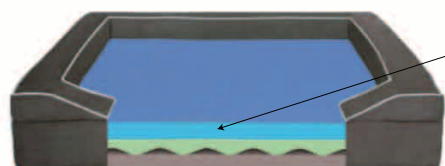

Sealy Dog Bed

Sealy Dog Bed

我が家の愛犬もやっぱりSealy

My dog only sleeps on a Sealy.

Lux Premium ラックス プレミアム

写真はイメージです

カバー：ポリエステル80% 綿20%
中身：ウレタンフォーム
カバー色：プレミアムモダングレー

整形外科的研究により
導き出した4層構造

クーリングエナジージェル
表面の熱を分散することにより、体温を調節します

ペットレストメモリーフォーム
体の形にぴったりとなじみ、動きや寝返りをサポートします

バイオグリーンオーソペディックフォーム
プレッシャーのかかるポイントを適度に分散します

プロチャコールHDフォームベース
においを吸収します

おすすめ
ポイント!

4層構造

愛犬のための最高の快適さと最適なサポートのために整形外科的研究から導き出した4層構造

整形外科的研究によるテクノロジー

全ての年齢に対応し、また、関節炎や骨に問題のある愛犬の健康維持もサポートします

洗濯可能

取り外し可能なカバーは洗濯機での洗濯が可能です

におい吸収

炭を基本とした素材でできているので、においを吸収し、いつでもベッドを清潔に保ちます

安心な素材

水銀や鉛、重金属、ホルムアルデヒドを使用していないので、愛犬にも安全です