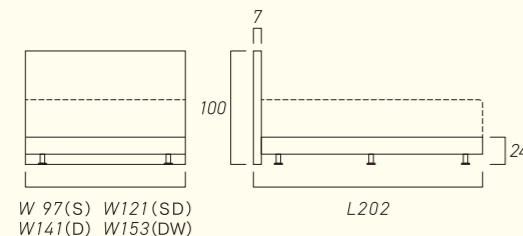

Hard Soft

MM02 TT Plush / MM02 TT Firm マットレス [H28cm]	Y [W85cm]	S [W97cm]	SD [W121cm]	D [W141cm]	DW [W153cm]	Q [W170cm]	K [W194cm]
1,950タイプ [L195cm]	¥143,000	¥143,000	¥159,500	¥181,500	¥203,500	¥258,500	¥313,500
2,030タイプ [L203cm]	¥148,500	¥148,500	¥165,000	¥187,000	¥209,000	¥264,000	¥319,000
2,080タイプ [L208cm]	¥154,000	¥154,000	¥170,500	¥192,500	¥214,500	¥269,500	¥324,500

※1,950タイプのS・SD・D・DW以外のサイズは受注生産の為、納期に2~3週間かかります。※長さ2,030・2,080タイプのKサイズは、表裏面の生地向きが90度変わります。※表記のサイズ・重量はおおよその値です。※価格はマットレス単体税込価格です。

Bed Frames

MF01 Frame

ミッキーマウスのクラシックアートをオシャレにあしらった逸品です。

- ヘッドボード:生地張り、クッション部ウレタン、合板、鉄打ち、エンブレム付き
 - ボトムファンデーション:生地張り、合板、コーナーガード付き 脚:プラスチック
 - 環境基準:F★★★★ ■生産国:日本
- ※ヘッドボードとボトムファンデーションは専用金具で接続します。表記のサイズはおおよその値です。