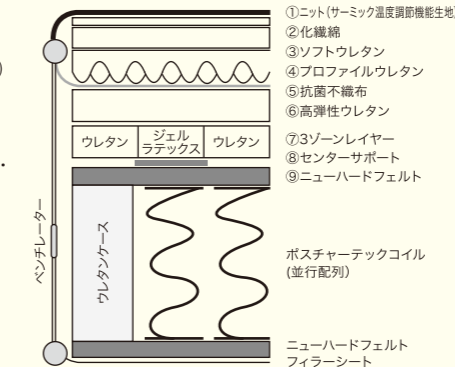

MM02 Mattress

MM02 TT Plush Mattress [ソフトタイプ]

3つのゾーンで詰め物を変化させ、臀部の沈み込みを軽減し、腰・臀部・腿のマットレスへの密着面を高めたスタンダードな寝心地のマットレス。表布には温度調節生地 of サーマックを採用しています。

- ■詰め物:9層
- ■表布:サーミック加工ニット(ポリエステル63.3%・レーヨン36.7%)
- ■クッション層:3ゾーンレイヤー内蔵
- ■コイル:ポスチャーテックコイル(並行配列)
- ■コイル内蔵数:(S)403個・(SD)527個・(D)620個・(DW)651個
- ■エッジサポート:ウレタンケース
- ■重量:(S)21kg・(SD)26kg・(D)30kg・(DW)32kg
- ■対応ボックスシーツ:H35タイプ
- ■生産国:日本

Hard ☐ ☒ ☐ ☐ ☐ ☐ Soft

MM02 TT Firm Mattress [ハードタイプ]

3ゾーン構造で、硬めの感触が肌で感じられるよう、マットレス表面には多めのジャンプキルトを施しました。やや硬めのウレタンを使用することで、サポート力を高めました。

- ■詰め物:9層
- ■表布:サーミック加工ニット(ポリエステル63.3%・レーヨン36.7%)
- ■クッション層:3ゾーンレイヤー内蔵
- ■コイル:ポスチャーテックコイル(並行配列)
- ■コイル内蔵数:(S)403個・(SD)527個・(D)620個・(DW)651個
- ■エッジサポート:ウレタンケース
- ■重量:(S)20kg・(SD)25kg・(D)29kg・(DW)31kg
- ■対応ボックスシーツ:H35タイプ
- ■生産国:日本

Hard ☒ ☐ ☐ ☐ ☐ ☐ Soft

MM02 TT Plush / MM02 TT Firm マットレス [H28cm]	Y [W85cm]	S [W97cm]	SD [W121cm]	D [W141cm]	DW [W153cm]	Q [W170cm]	K [W194cm]
1,950タイプ [L195cm]	¥143,000	¥143,000	¥159,500	¥181,500	¥203,500	¥258,500	¥313,500
2,030タイプ [L203cm]	¥148,500	¥148,500	¥165,000	¥187,000	¥209,000	¥264,000	¥319,000
2,080タイプ [L208cm]	¥154,000	¥154,000	¥170,500	¥192,500	¥214,500	¥269,500	¥324,500

※1,950タイプのS・SD・D・DW以外のサイズは受注生産の為、納期に2~3週間かかります。※長さ2,030・2,080タイプのKサイズは、表裏面の生地向きが90度変わります。※表記のサイズ・重量はおおよその値です。※価格はマットレス単体税込価格です。