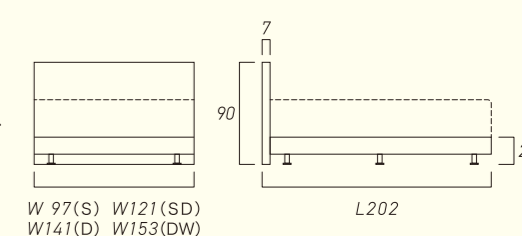

MF03 ホワイト フレーム	シングル(S)	セミダブル(SD)	ダブル(D)	ダブルワイド(DW)
フレーム単体価格(税込)	¥132,000	¥154,000	¥176,000	¥198,000