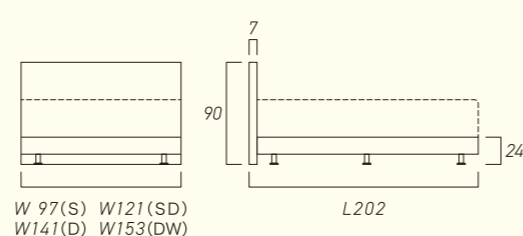

Hard Soft

MM02 TT Plush / MM02 TT Firm マットレス [H28cm]	Y [W85cm]	S [W97cm]	SD [W121cm]	D [W141cm]	DW [W153cm]	Q [W170cm]	K [W194cm]
1,950タイプ [L195cm]	¥143,000	¥143,000	¥159,500	¥181,500	¥203,500	¥258,500	¥313,500
2,030タイプ [L203cm]	¥148,500	¥148,500	¥165,000	¥187,000	¥209,000	¥264,000	¥319,000
2,080タイプ [L208cm]	¥154,000	¥154,000	¥170,500	¥192,500	¥214,500	¥269,500	¥324,500

※1,950タイプのS・SD・D・DW以外のサイズは受注生産の為、納期に2~3週間かかります。※長さ2,030・2,080タイプのKサイズは、表裏面の生地向きが90度変わります。※表記のサイズ・重量はおおよその値です。※価格はマットレス単体税込価格です。

Bed Frames

MF01 Frame

ミッキーマウスのクラシックアートをオシャレにあしらった逸品です。

- ヘッドボード:生地張り、クッション部ウレタン、合板、鉄打ち、エンブレム付き
 - ボトムファンデーション:生地張り、合板、コーナーガード付き 脚:プラスチック
 - 環境基準:F★★★★ ■生産国:日本
- ※ヘッドボードとボトムファンデーションは専用金具で接続します。表記のサイズはおおよその値です。

MF01 フレーム	シングル(S)	セミダブル(SD)	ダブル(D)	ダブルワイド(DW)
フレーム単体価格(税込)	¥154,000	¥176,000	¥198,000	¥220,000

MF02 Frame

赤と黄色のミッキーマウスカラーが、楽しい眠りを演出します。

- ヘッドボード:生地張り、クッション部ウレタン、合板、鉄打ち、エンブレム付き
 - ボトムファンデーション:生地張り、合板、コーナーガード付き 脚:プラスチック
 - 環境基準:F★★★★ ■生産国:日本
- ※ヘッドボードとボトムファンデーションは専用金具で接続します。表記のサイズはおおよその値です。