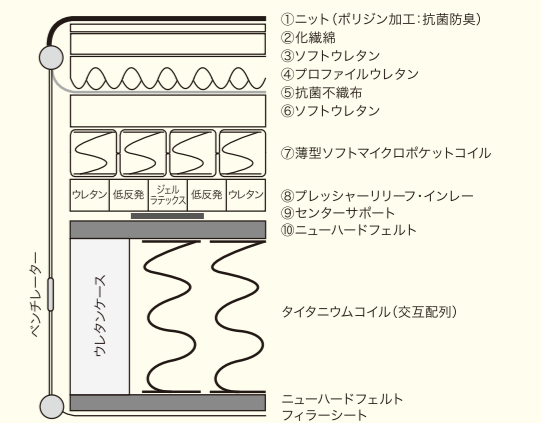

MM01 Mattress

MM01 TT Mattress

柔らかい感触としっかり腰部を支えるバランスの良い上質な寝心地を追及しました。
柔らかめの薄型ソフトマイクロポケットコイルが中間層に配され、身体の凹凸に沿いながらサポート力を発揮します。
寝返りがしやすく、上質で安定感のある寝心地を実現しました。
表布にはポリジン加工を施し、抗菌・防臭効果をもたらし、快適な眠りをお届けします。

1. ■詰め物:10層
   - ■表布:ポリジン加工ニット(ポリエステル68%・レーヨン32%)
   - ■クッション層:5ゾーン・プレッシャーリリーフ・インレー内蔵
   - ■コイル:タイタニウムコイル(交互配列) 薄型ソフトマイクロポケットコイル
   - ■コイル内蔵数:(S)1163個・(SD)1487個・(D)1740個・(DW)1851個
   - ■エッジサポート:ウレタンケース
   - ■重量:(S)28kg・(SD)34kg・(D)40kg・(DW)42kg
   - ■対応ボックスシーツ:H40タイプ
   - ■生産国:日本
2. Hard ☐ ☐ ☐ ☒ ☐ ☐ Soft

MM01 TT マットレス [H33cm]	Y [W85cm]	S [W97cm]	SD [W121cm]	D [W141cm]	DW [W153cm]	Q [W170cm]	K [W194cm]
1,950タイプ [L195cm]	¥286,000	¥286,000	¥308,000	¥341,000	¥379,500	¥445,500	¥511,500
2,030タイプ [L203cm]	¥297,000	¥297,000	¥319,000	¥352,000	¥390,500	¥456,500	¥522,500
2,080タイプ [L208cm]	¥308,000	¥308,000	¥330,000	¥363,000	¥401,500	¥467,500	¥533,500

※1,950タイプのS・SD・D・DW以外のサイズは受注生産の為、納期に2~3週間かかります。※長さ2,030・2,080タイプのKサイズは、表裏面の生地向きが90度変わります。
※表記のサイズ・重量はおおよその値です。※価格はマットレス単体税込価格です。