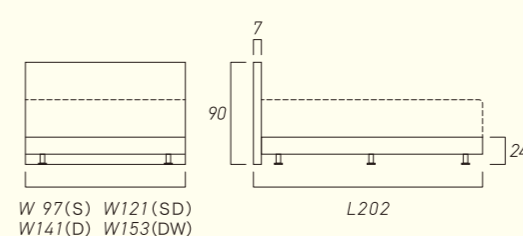

MF03 ブラック フレーム	シングル(S)	セミダブル(SD)	ダブル(D)	ダブルワイド(DW)
フレーム単体価格(税込)	¥132,000	¥154,000	¥176,000	¥198,000

MF03 White Frame

白と鉄打ちの真っ白なヘッドボード。足元は黒のエlegantなモノトーンスタイル。

1. ■ヘッドボード:合成皮革、生地張り、クッション部ウレタン、合板、鉄打ち、エンブレム付き
   - ■ボトムファンデーション:合成皮革、生地張り、合板、コーナーガード付き 脚:プラスチック
   - ■環境基準:F★★★★ ■生産国:日本
2. ※ヘッドボードとボトムファンデーションは専用金具で接続します。表記のサイズはおおよその値です。