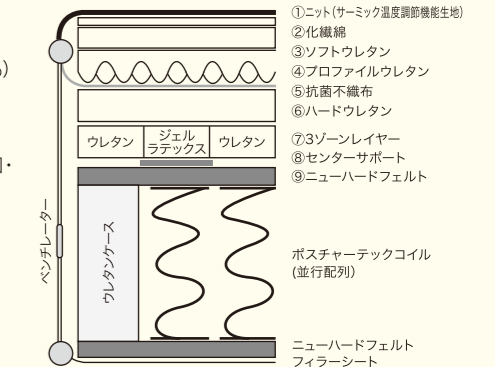

MM02 TT Plush / MM02 TT Firm マットレス [H28cm]	Y [W85cm]	S [W97cm]	SD [W121cm]	D [W141cm]	DW [W153cm]	Q [W170cm]	K [W194cm]
1,950タイプ [L195cm]	¥143,000	¥143,000	¥159,500	¥181,500	¥203,500	¥258,500	¥313,500
2,030タイプ [L203cm]	¥148,500	¥148,500	¥165,000	¥187,000	¥209,000	¥264,000	¥319,000
2,080タイプ [L208cm]	¥154,000	¥154,000	¥170,500	¥192,500	¥214,500	¥269,500	¥324,500

※1,950タイプのS・SD・D・DW以外のサイズは受注生産の為、納期に2~3週間かかります。※長さ2,030・2,080タイプのKサイズは、表裏面の生地向きが90度変わります。※表記のサイズ・重量はおおよその値です。※価格はマットレス単体税込価格です。