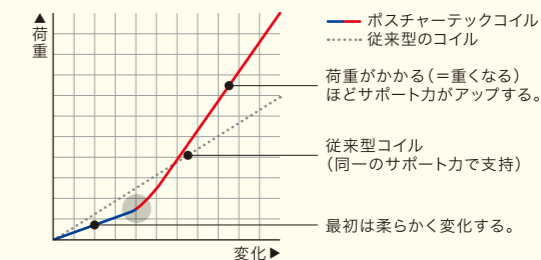

一人ひとりに理想の寝姿勢を。シーリー独自の快眠テクノロジーがサポートします。

シーリーは、心地よい眠りをつねに科学的な視点から見つめてきました。業界に先駆けて整形外科医の協力をあおいだのもそのためです。

手で触ってみて寝心地が良さそうだという曖昧な感覚ではなく、実際に体を横たえたときの本物の快適さを追求してきました。

そして誕生したのが「ポスチャーテックコイル(米国特許取得)」です。どんな体型や体重の方にも、つねに理想の寝姿勢をサポート。

さらにその技術をベースに、「タイタニウムコイル」や「センターサポート」なども新開発。

シーリーの快眠テクノロジーは、いまも進化しつづけています。

シーリーは著名な研究者が結集した
整形外科諮問委員会との連携によって
開発されました。

シーリー社では、創業初期に社外の有名大学・医療機関で活躍している整形外科医・研究者・臨床医を含めた7名からなる整形外科諮問委員会を立ち上げ、研究開発を行いました。圧点を最小限に抑え寝返りを低減するプレッシャーリリーフ・システムも、同委員会の協力のもと、開発されました。

※当時の様子

身体の部位にあわせて素材を配し寝返りを低減。 「プレッシャーリリーフ・インレー」

身体とマットレスとの間の不快な圧点が血流を妨げ、それを解消しようと身体を動かすのが寝返りです。つまり、寝返りが多いほど快眠の状態ではないということ。圧点の強さは身体部位によって異なるため、部位別にゾーンを区切り、それぞれに最適な素材をつなげたのがプレッシャーリリーフ・インレーです。部位により異なる圧点を複合素材の組み合わせで緩和・除去し、寝返りを低減させます。

5ゾーン・プレッシャーリリーフ・インレー

頭から肩の部分には低反発素材を、荷重の大きい腰から尻の部分にはジェルラテックス素材を、脚の部分には低反発素材を使用。部位によって異なる圧点を緩和します。

体重の50%以上を占めるマットレスの中央部を 重点的にサポート。「3ゾーンレイヤー」

全体重の50%以上の荷重は、マットレス面積の約1/3に当たる腰部にかかります。この中央部分に高弾性のジェルラテックス素材を配し荷重に対するサポート力を強化しました。腰部補強をすることで腰の落ち込みを抑え、正しい寝姿勢を保ちます。

3ゾーンレイヤー

荷重の大きい腰から尻の部分にジェルラテックス素材を配し、マットレスの中央部分を重点的にサポートします。

耐久性を高めながらソフト感も アップさせた「タイタニウムコイル」

従来の「ポスチャーテックコイル」をベースにしながら、原材料に微量のチタンを含有させました。優しい寝心地と強度を併せ持つスプリングです。

ジェルが熱を分散し、 快適な睡眠環境を実現「ジェルラテックス」

ゴムアレルギーの心配が少ない合成ジェルラテックスを詰め物に採用。内部に配合された「シリコンジェル」が熱を吸収・分散し快適な睡眠温度を提供します。

ラテックスに添加された特殊ポリマーの粒(シリコンジェル)が25度～35度の温度調節機能をもち外部からの熱を吸収・分散させる機能に優れています。

マットレスの端まで均一の寝心地を提供する 先進のスプリングユニット

スプリングユニットは、先進のサイドサポート「ウレタンケース」で包み込みました。スプリングユニットの安定感を高め、マットレスの端まで均一の寝心地を実現。寝床面積を約10%アップ(当社比)しています。ウレタンケースは裏返す手間のいらぬノンフリップ仕様で、メンテナンスは上下を定期的にローテーションするだけで、手軽です。

かかる荷重に応じて反発力が変化する 「ポスチャーテックコイル」