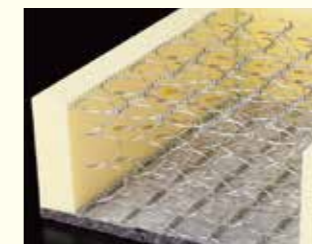

3ゾーンレイヤー

荷重の大きい腰から尻の部分にジェルラテックス素材を配し、マットレスの中央部分を重点的にサポートします。

耐久性を高めながらソフト感も アップさせた「タイタニウムコイル」

従来の「ポスチャーテックコイル」をベースにしながら、原材料に微量のチタンを含有させました。優しい寝心地と強度を併せ持つスプリングです。

線径2mm・5巻・コイル高145mm

ジェルが熱を分散し、 快適な睡眠環境を実現「ジェルラテックス」

ゴムアレルギーの心配が少ない合成ジェルラテックスを詰め物に採用。内部に配合された「シリコンジェル」が熱を吸収・分散し快適な睡眠温度を提供します。

ラテックスに添加された特殊ポリマーの粒(シリコンジェル)が25度～35度の温度調節機能をもち外部からの熱を吸収・分散させる機能に優れています。

シリコンジェル

マットレスの端まで均一の寝心地を提供する 先進のスプリングユニット

スプリングユニットは、先進のサイドサポート「ウレタンケース」で包み込みました。スプリングユニットの安定感を高め、マットレスの端まで均一の寝心地を実現。寝床面積を約10%アップ(当社比)しています。ウレタンケースは裏返す手間のいらぬノンフリップ仕様で、メンテナンスは上下を定期的にローテーションするだけで、手軽です。