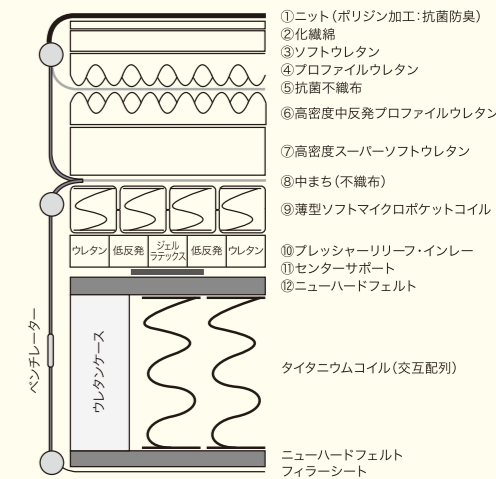

1. ■詰め物:12層
   - ■表布:ポリジン加工ニット(ポリエステル68%・レーヨン32%)
   - ■クッション層:5ゾーン・プレッシャーリリーフ・インレー内蔵
   - ■コイル:タイタニウムコイル(交互配列) 薄型ソフトマイクロポケットコイル
   - ■コイル内蔵数:(S)1163個・(SD)1487個・(D)1740個・(DW)1851個
   - ■エッジサポート:ウレタンケース
   - ■重量:(S)34kg・(SD)40kg・(D)47kg・(DW)50kg
   - ■対応ボックスシーツ:H40タイプ
   - ■生産国:日本
2. Hard ☐ ☐ ☐ ☐ ☒ Soft

MMO1 EPT マットレス [H37cm]	Y [W85cm]	S [W97cm]	SD [W121cm]	D [W141cm]	DW [W153cm]	Q [W170cm]	K [W194cm]
1,950タイプ [L195cm]	¥341,000	¥341,000	¥363,000	¥396,000	¥434,500	¥500,500	¥566,500
2,030タイプ [L203cm]	¥352,000	¥352,000	¥374,000	¥407,000	¥445,500	¥511,500	¥577,500
2,080タイプ [L208cm]	¥363,000	¥363,000	¥385,000	¥418,000	¥456,500	¥522,500	¥588,500

※1,950タイプのS・SD・D・DW以外のサイズは受注生産の為、納期に2~3週間かかります。※長さ2,030・2,080タイプのKサイズは、表裏面の生地向きが90度変わります。
※表記のサイズ・重量はおおよその値です。※価格はマットレス単体税込価格です。